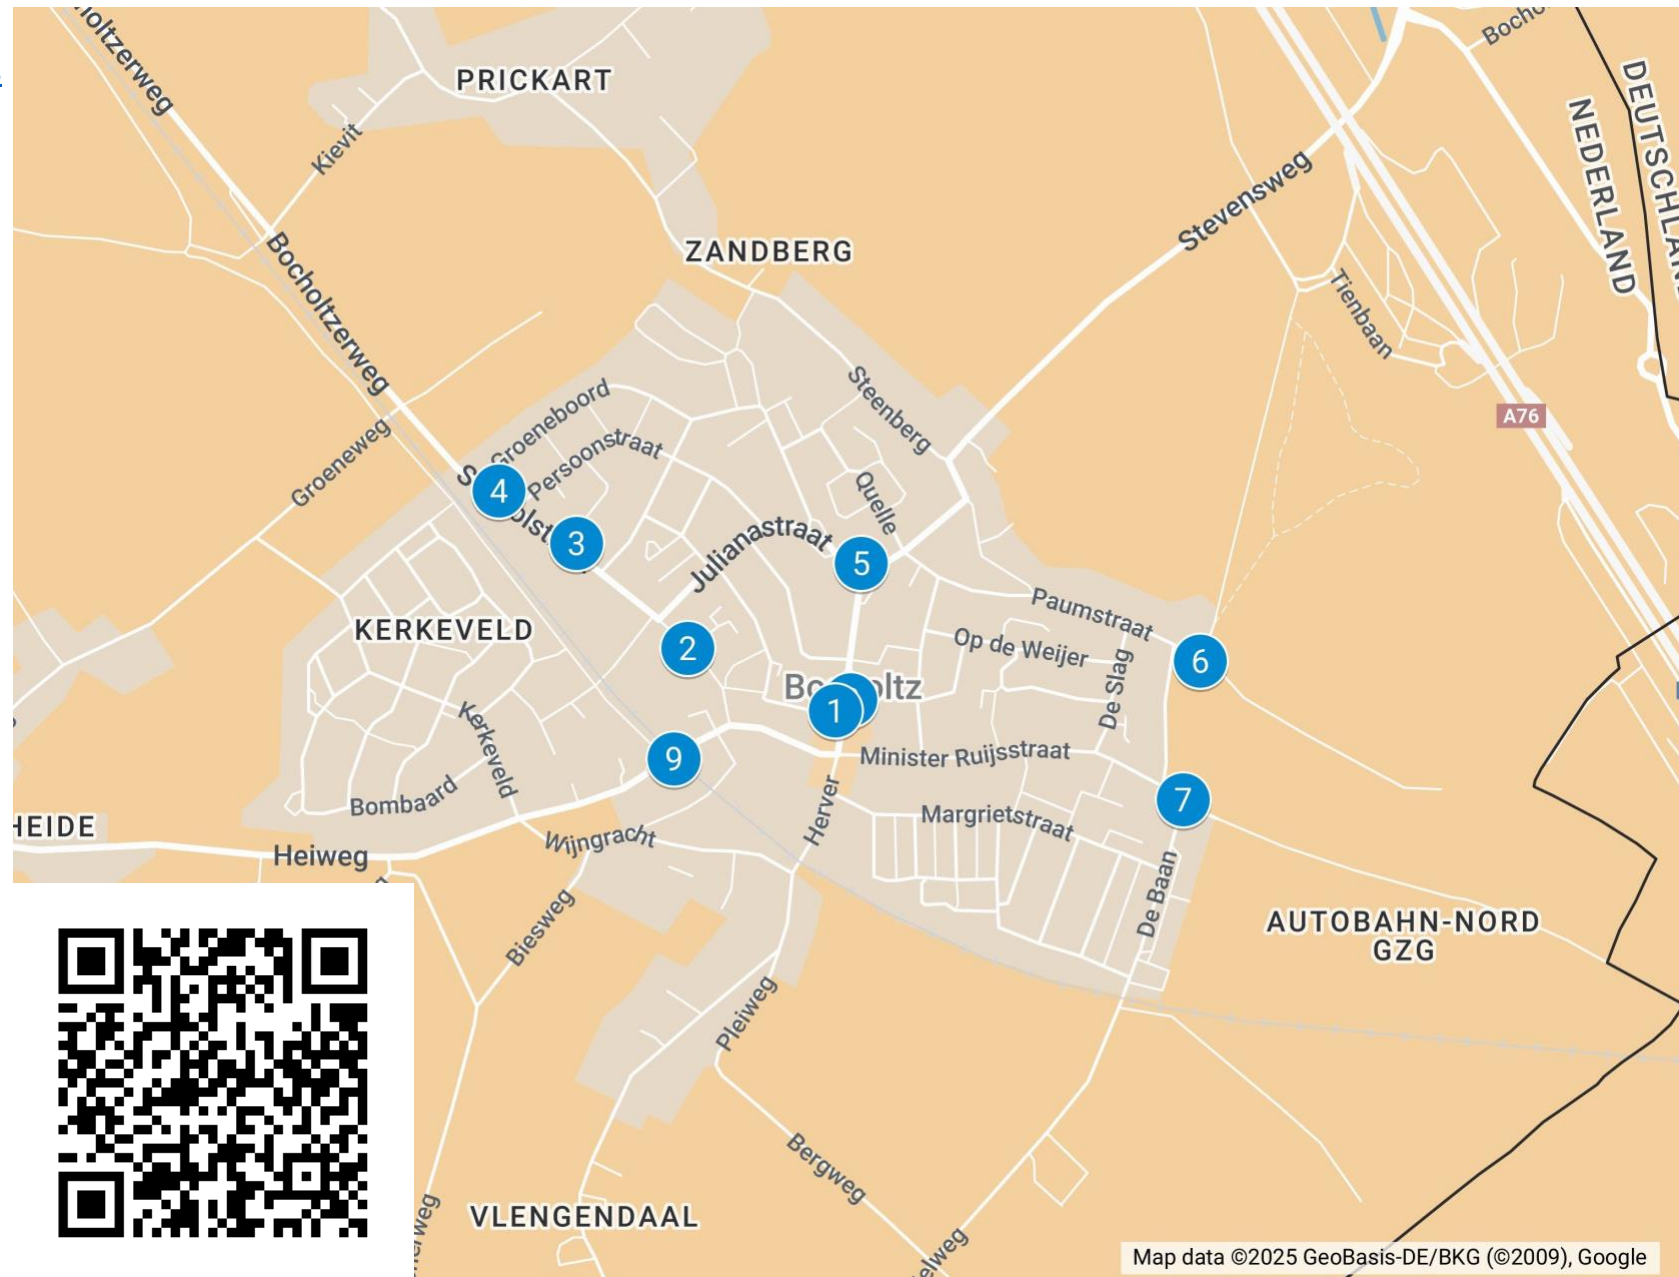

Plekken en verhalen beleveniswandeling tweede wereldoorlog Bocholtz

- 1 [Op de Boor, oud gemeentehuis](#)
- 2 [Kerkhof Bocholtz](#)
- 3 [Oude zusterklooster](#)
- 4 [Monument verzetstrijders](#)
- 5 [D'r Dikke sjtee](#)
- 6 [Hoeve overhuizen](#)
- 7 [Oude douanehuis](#)
- 8 [Huis familie Grooten](#)
- 9 Opstappen trein Simpelveld

Kaart met locaties die een belangrijke rol gespeeld hebben tijdens de tweede wereldoorlog en bevrijding van Bocholtz